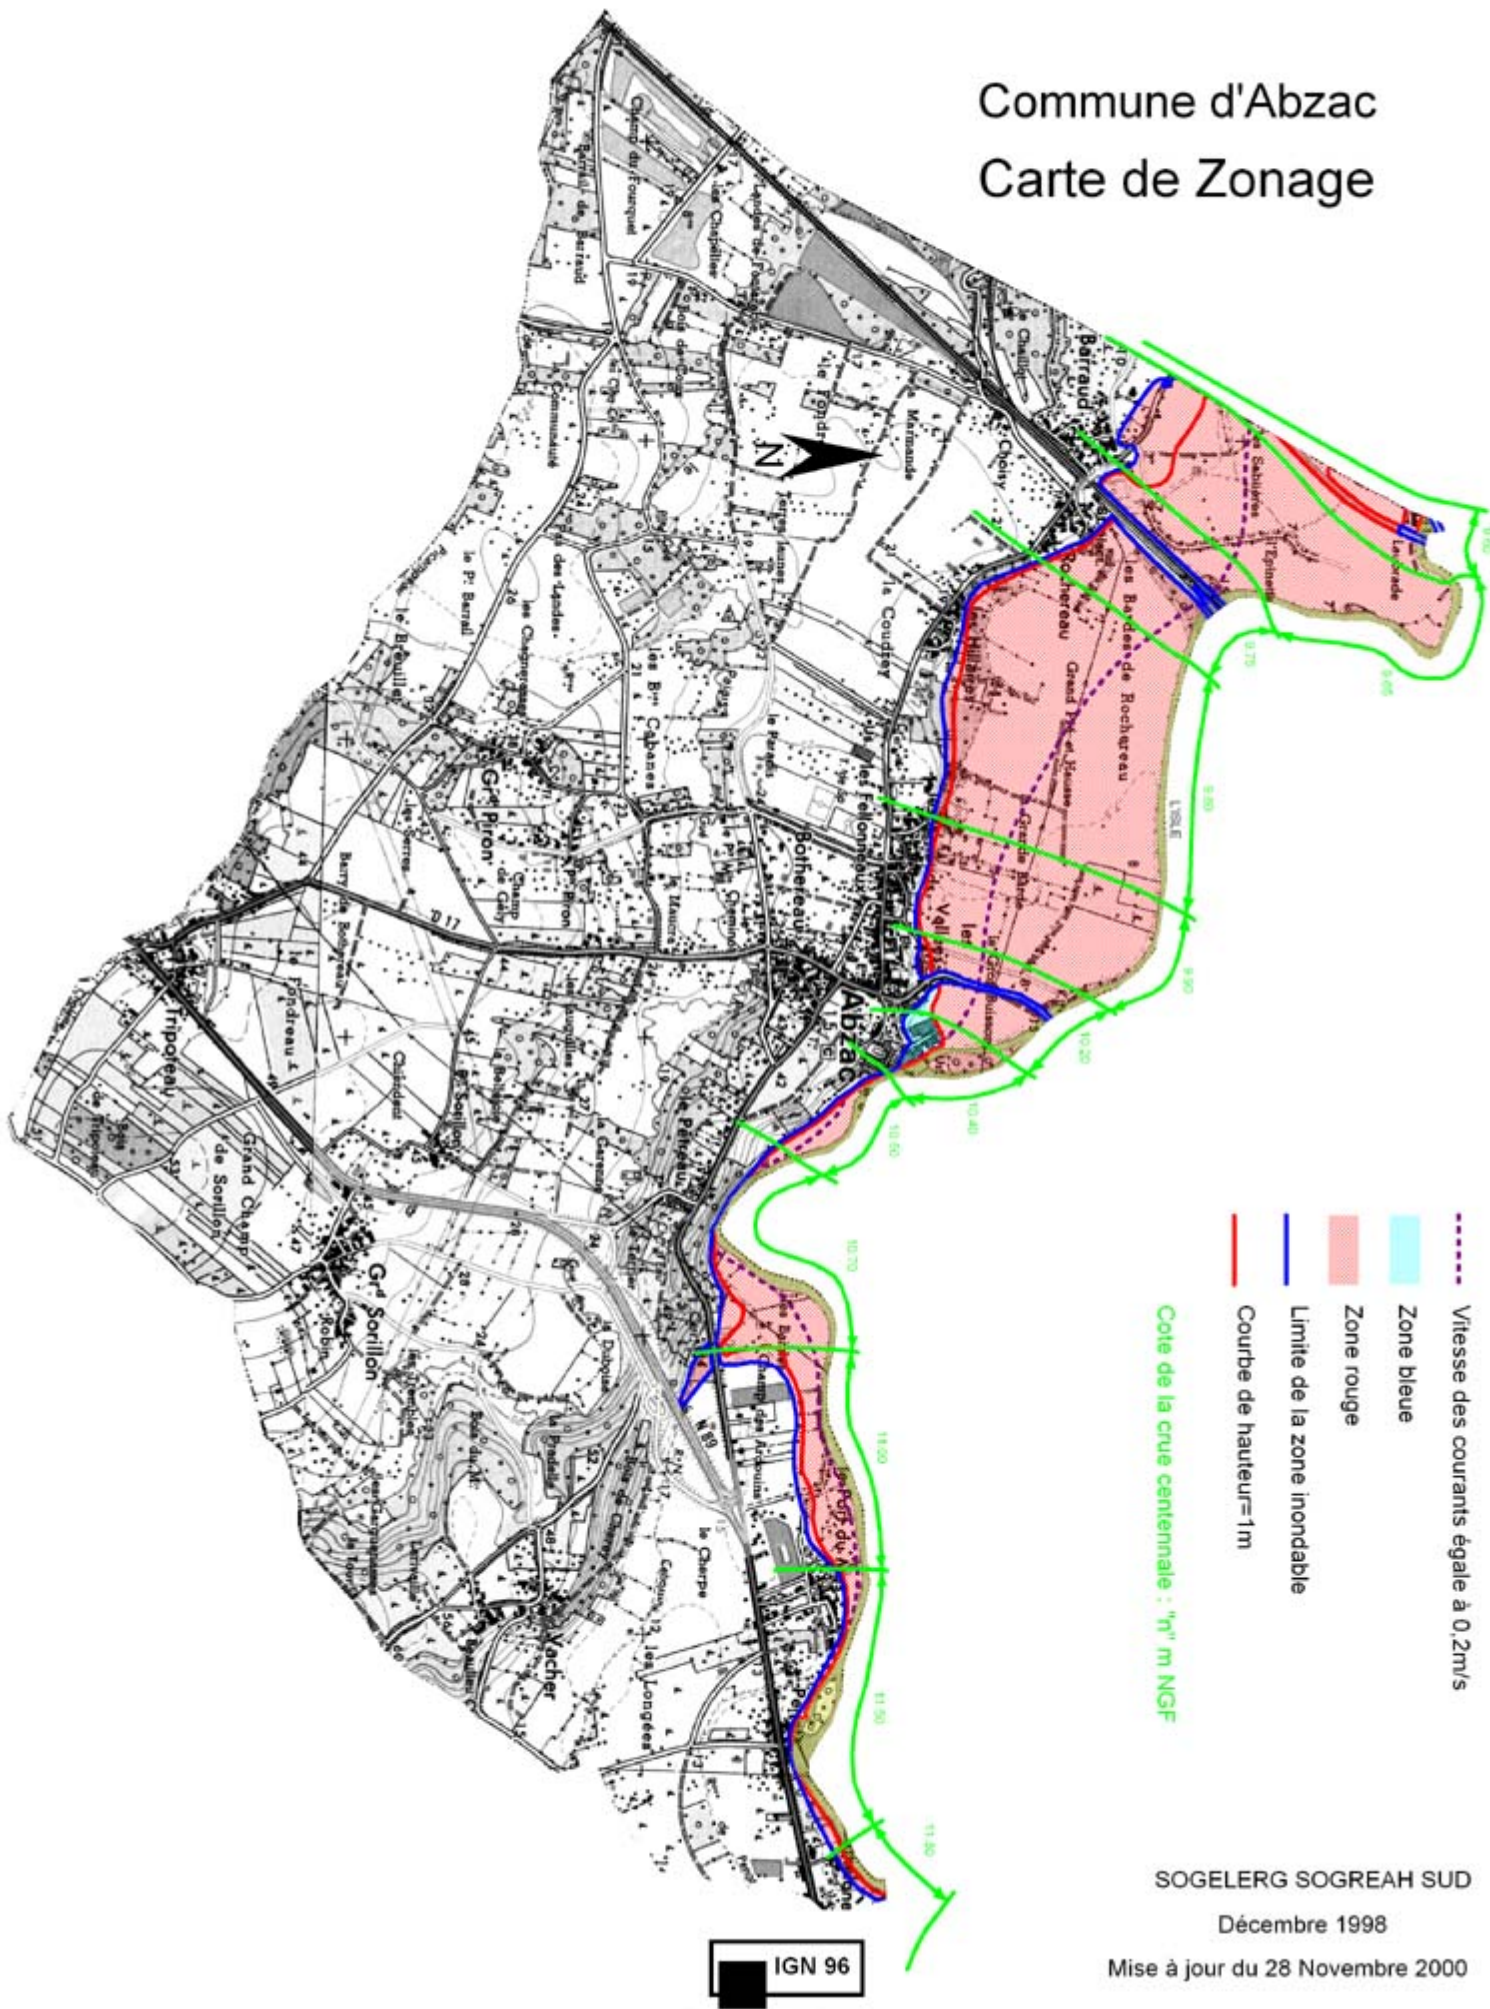

# Commune d'Abzac

## Carte de Zonage

- Vitesse des courants égale à 0,2m/s
- Zone bleue
- Zone rouge
- Limite de la zone inondable
- Courbe de hauteur=1m
- Cote de la crue centennale : "n" m NGF

SOGELERG SOGREAH SUD  
 Décembre 1998  
 Mise à jour du 28 Novembre 2000

IGN 96  
 Echelle : 1/25 000